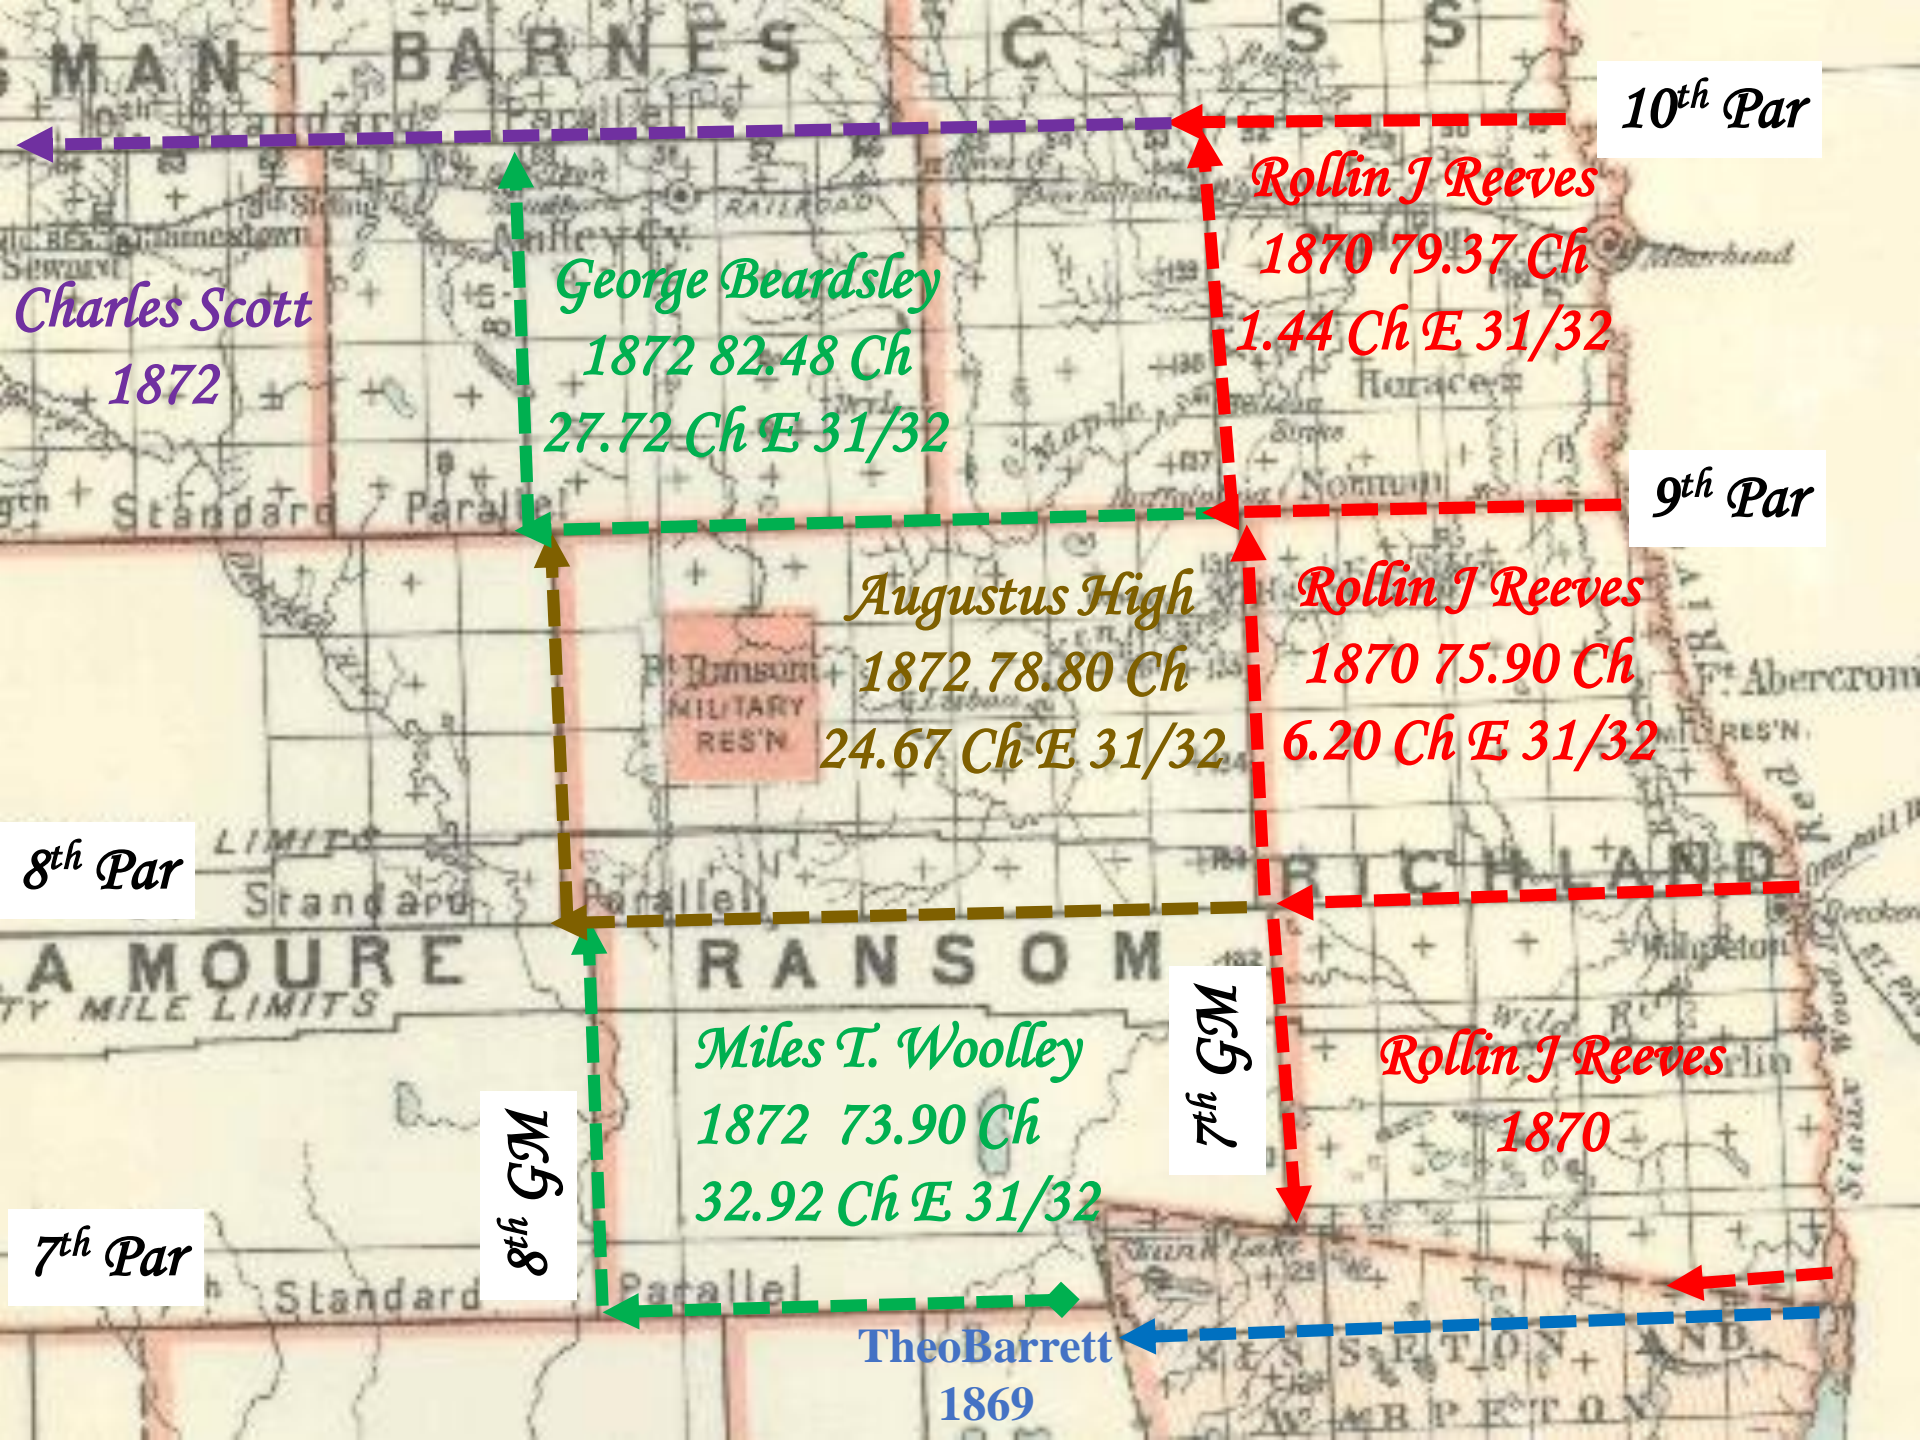

North Dakota Grid Lines

10th Par

Rollin J Reeves
1870 79.37 Ch
1.44 Ch E 31/32

9th Par

Rollin J Reeves
1870 75.90 Ch
6.20 Ch E 31/32

Augustus High
1872 78.80 Ch
24.67 Ch E 31/32

8th Par

7th GM

Rollin J Reeves
1870

Miles T. Woolley
1872 73.90 Ch
32.92 Ch E 31/32

7th Par

8th GM

Theo Barrett
1869

13th Par

Charles H. Bates
1875 @ 83.16 Ch
32.60 Ch E 31/32

George Beardsley
1873 86.76 Ch
10.20 Ch E 31/32

George N Propper
1870

12th Par

George Beardsley
1874 69.18 Ch
34.23 Ch E 31/32

George Beardsley
1873 69.67 Ch
12.31 Ch E 31/32

Moses K. Armstrong
1867 @ 80.00 Ch
OS 80.00 Ch West

11th Par

George Beardsley
1873 76.60 Ch
61.19 Ch E 31/32