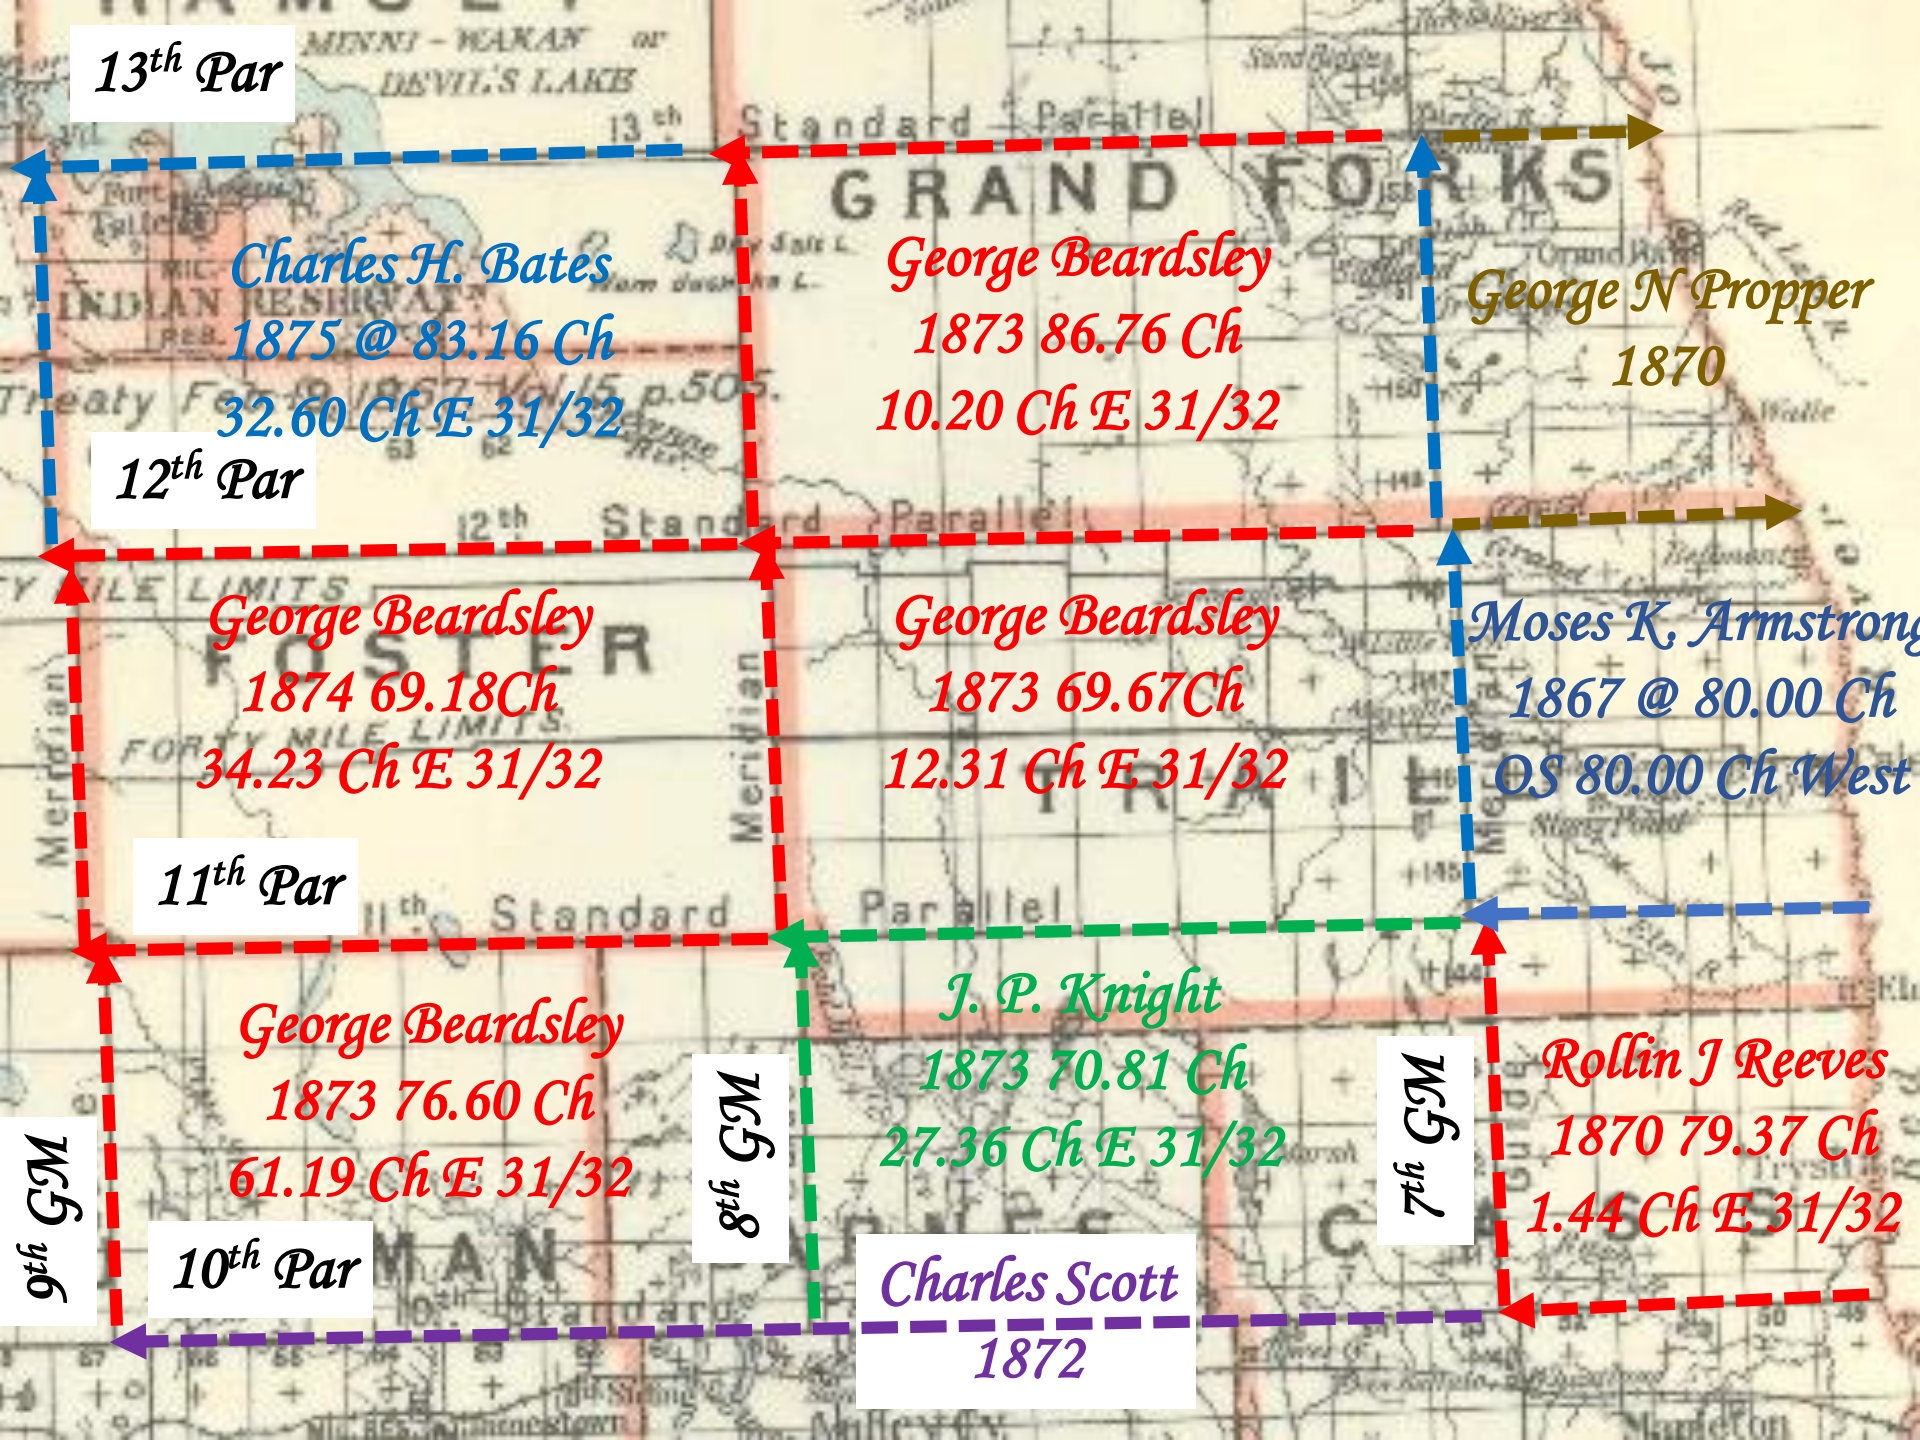

Rollin J Reeves
1870

Miles T. Woolley
1872 73.90 Ch
32.92 Ch E 31/32

7th Par

8th GM

Theo Barrett
1869

13th Par

Charles H. Bates
1875 @ 83.16 Ch
32.60 Ch E 31/32

George Beardsley
1873 86.76 Ch
10.20 Ch E 31/32

George N Propper
1870

12th Par

George Beardsley
1874 69.18 Ch
34.23 Ch E 31/32

George Beardsley
1873 69.67 Ch
12.31 Ch E 31/32

Moses K. Armstrong
1867 @ 80.00 Ch
OS 80.00 Ch West

11th Par

George Beardsley
1873 76.60 Ch
61.19 Ch E 31/32

J. P. Knight
1873 70.81 Ch
27.36 Ch E 31/32

Rollin J Reeves
1870 79.37 Ch
1.44 Ch E 31/32

9th GM

10th Par

Charles Scott
1872

8th GM

7th GM

Index Diagram.

15th Par

Charles Scott
1883 @ 34.18 Ch
32.81 Ch E MP 160

Charles Scott
1883 @ 38.38 Ch
7.41 Ch W MP 121

14th Par

Charles Scott
1883 @ 78.00 Ch
35.03 Ch E 31/32

Charles Scott
1883 @ 79.38 Ch
12.36 Ch E 31/32